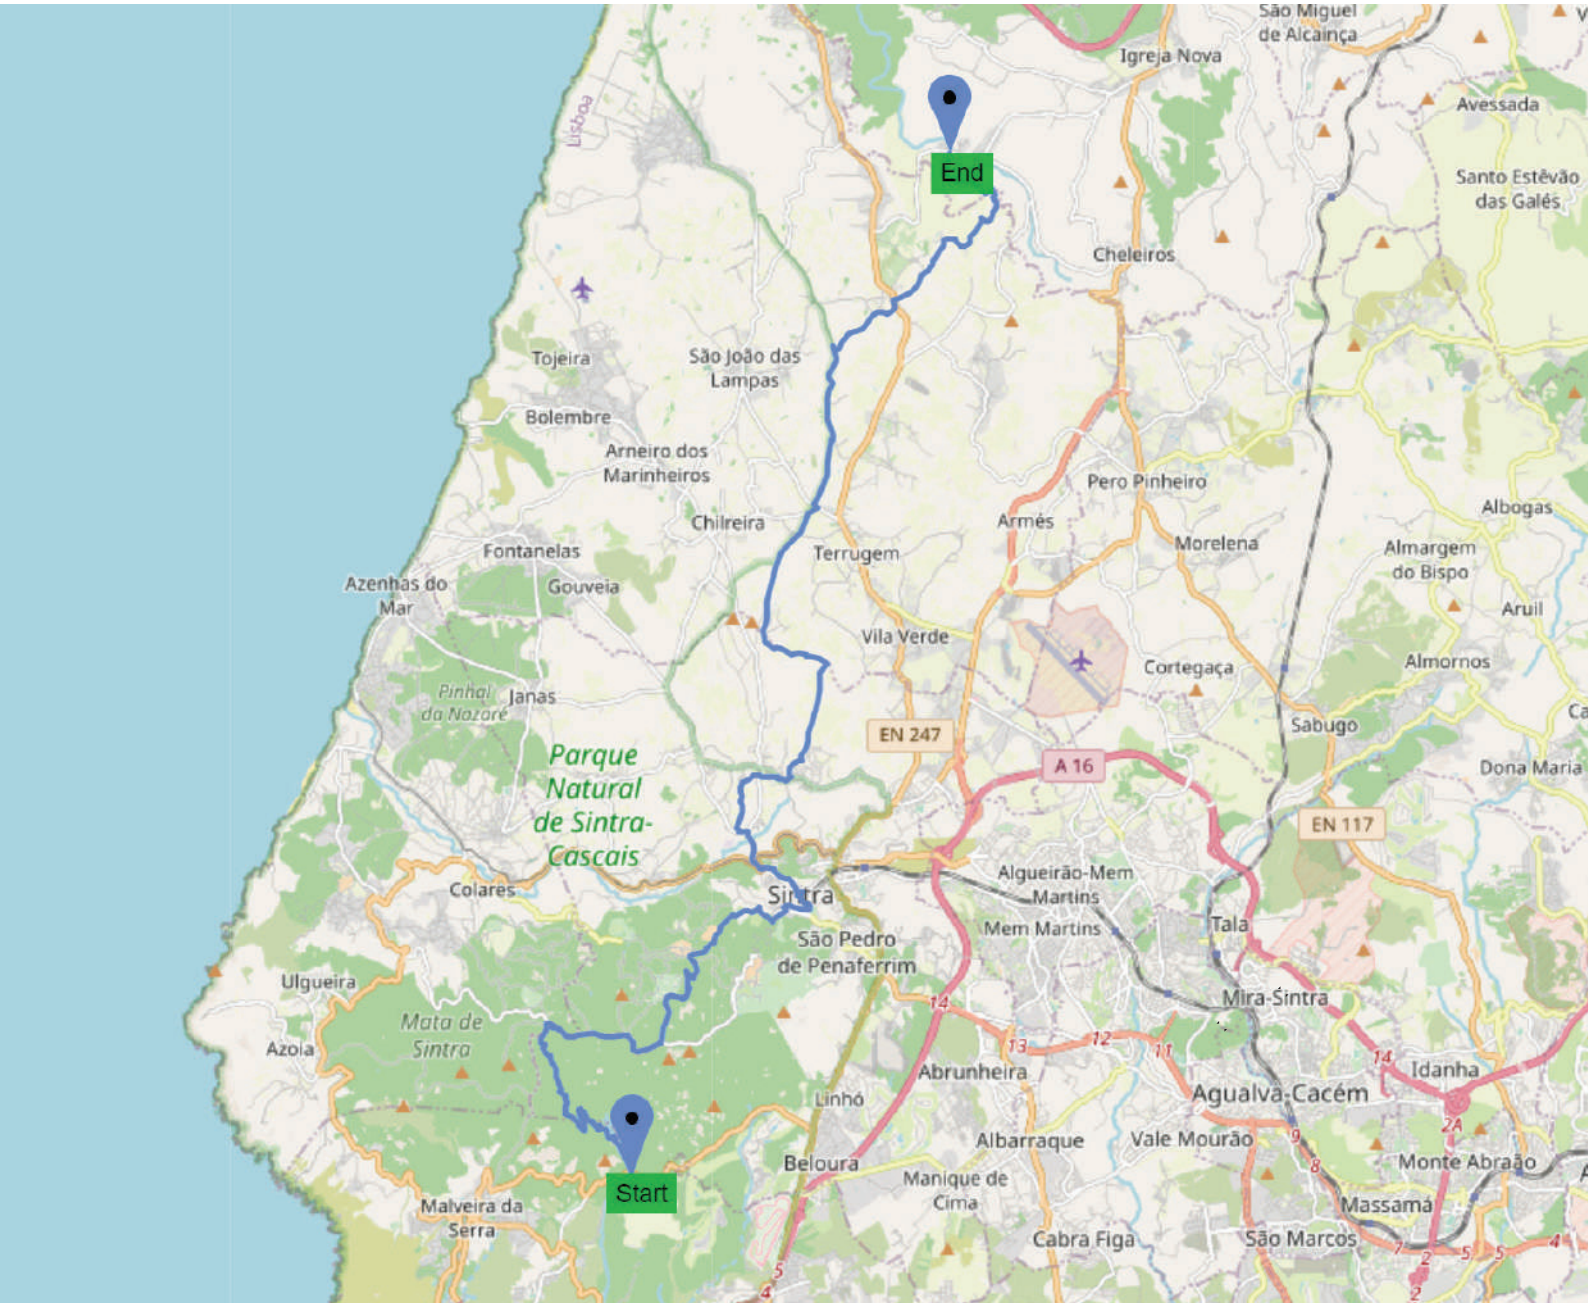

Caminho do Mar

DISTANCE / DISTÂNCIA: 30 KM
CUMULATIVE ASCENT / SUBIDA ACUMULADA: 684 M

DOWNLOAD WALK SINTRA: