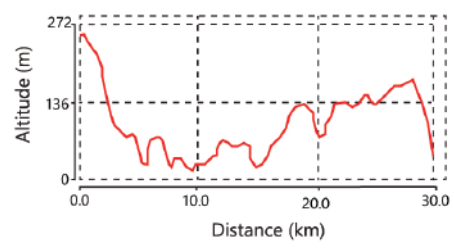

Caminho do Mar

DISTANCE / DISTÂNCIA: 30 KM
CUMULATIVE ASCENT / SUBIDA ACUMULADA: 684 M

DOWNLOAD WALK SINTRA: