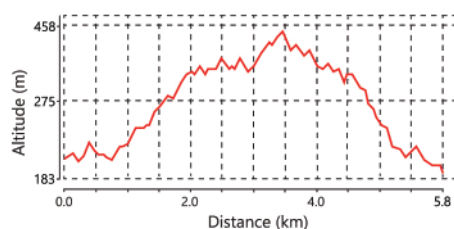

Palace Hike / Caminhada dos Palácios

DISTANCE / DISTÂNCIA: 5.8 KM

CUMULATIVE ASCENT / SUBIDA ACUMULADA: 365 M

www.walksintra.com

View the route on Google Maps:
Visualize a rota no Google Maps: