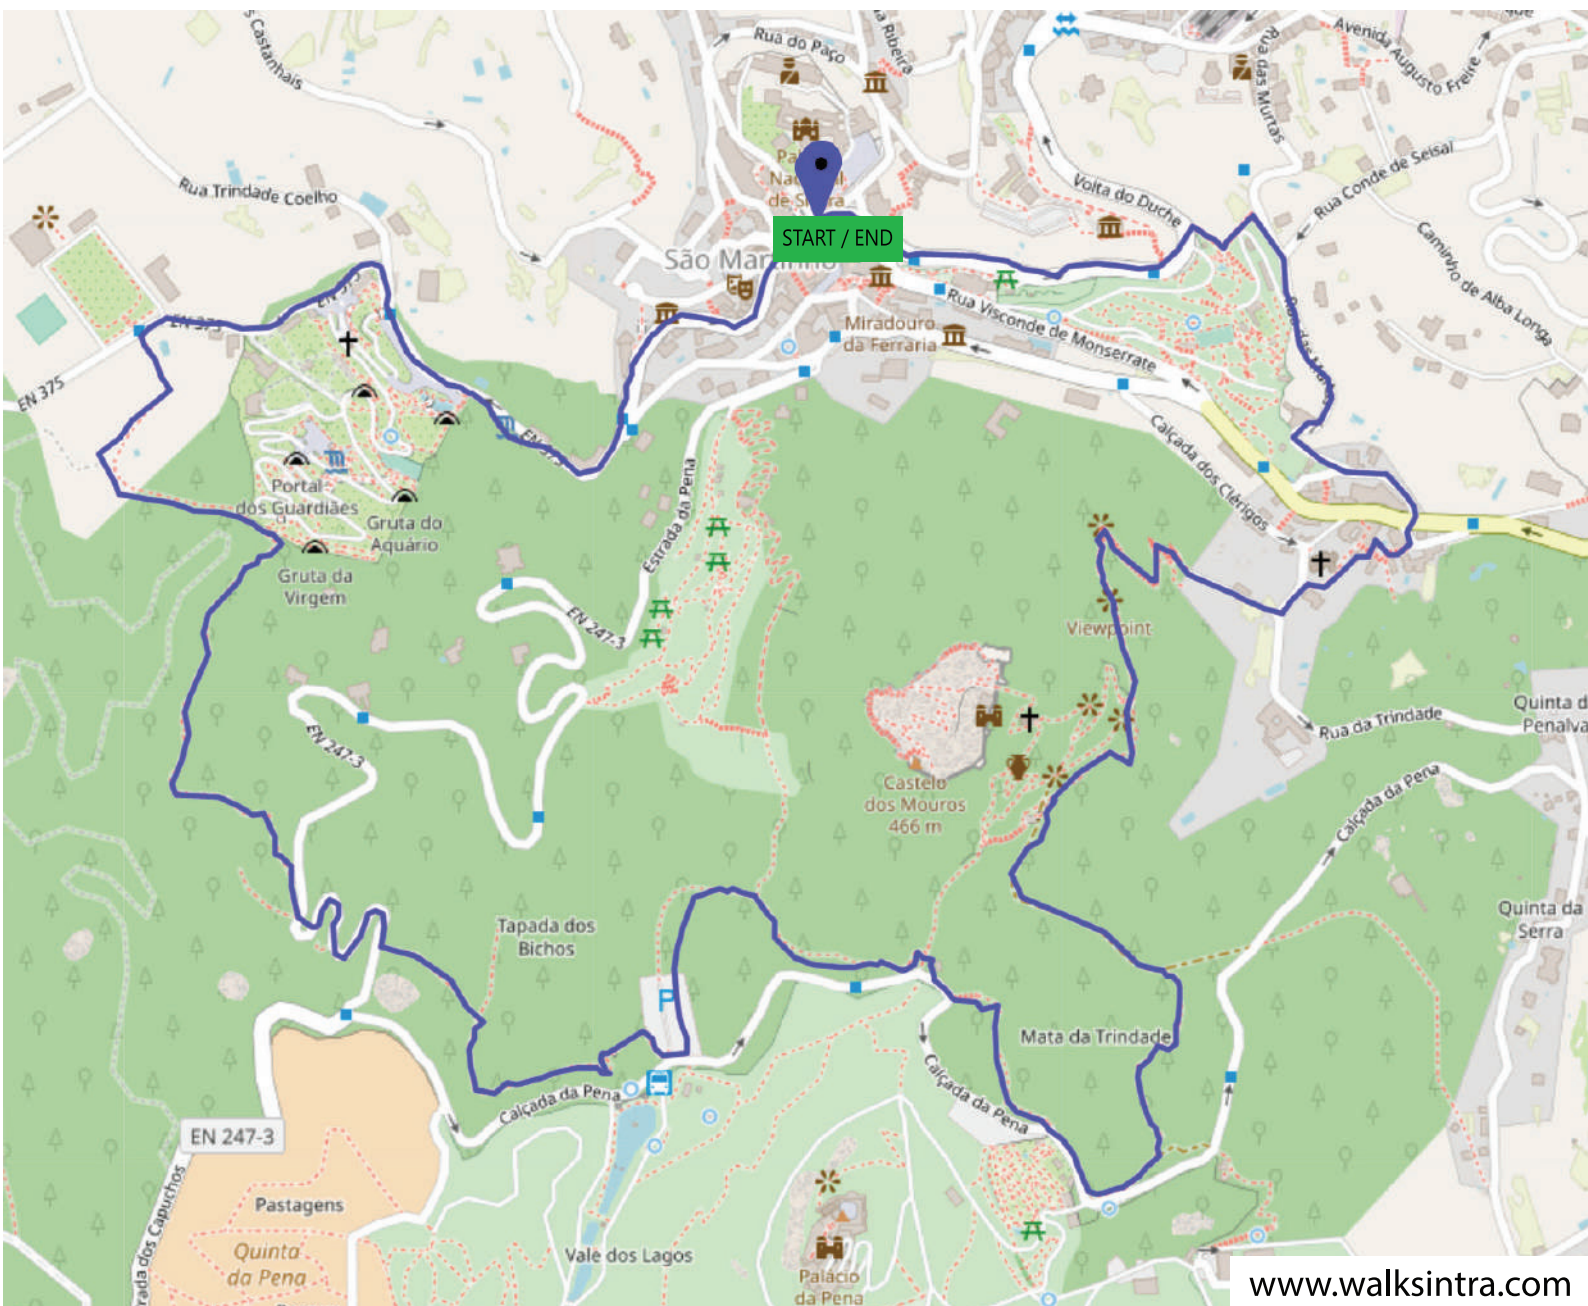

Palace Hike / Caminhada dos Palácios

DISTANCE / DISTÂNCIA: 5.8 KM

CUMULATIVE ASCENT / SUBIDA ACUMULADA: 365 M

www.walksintra.com

View the route on Google Maps:
Visualize a rota no Google Maps: