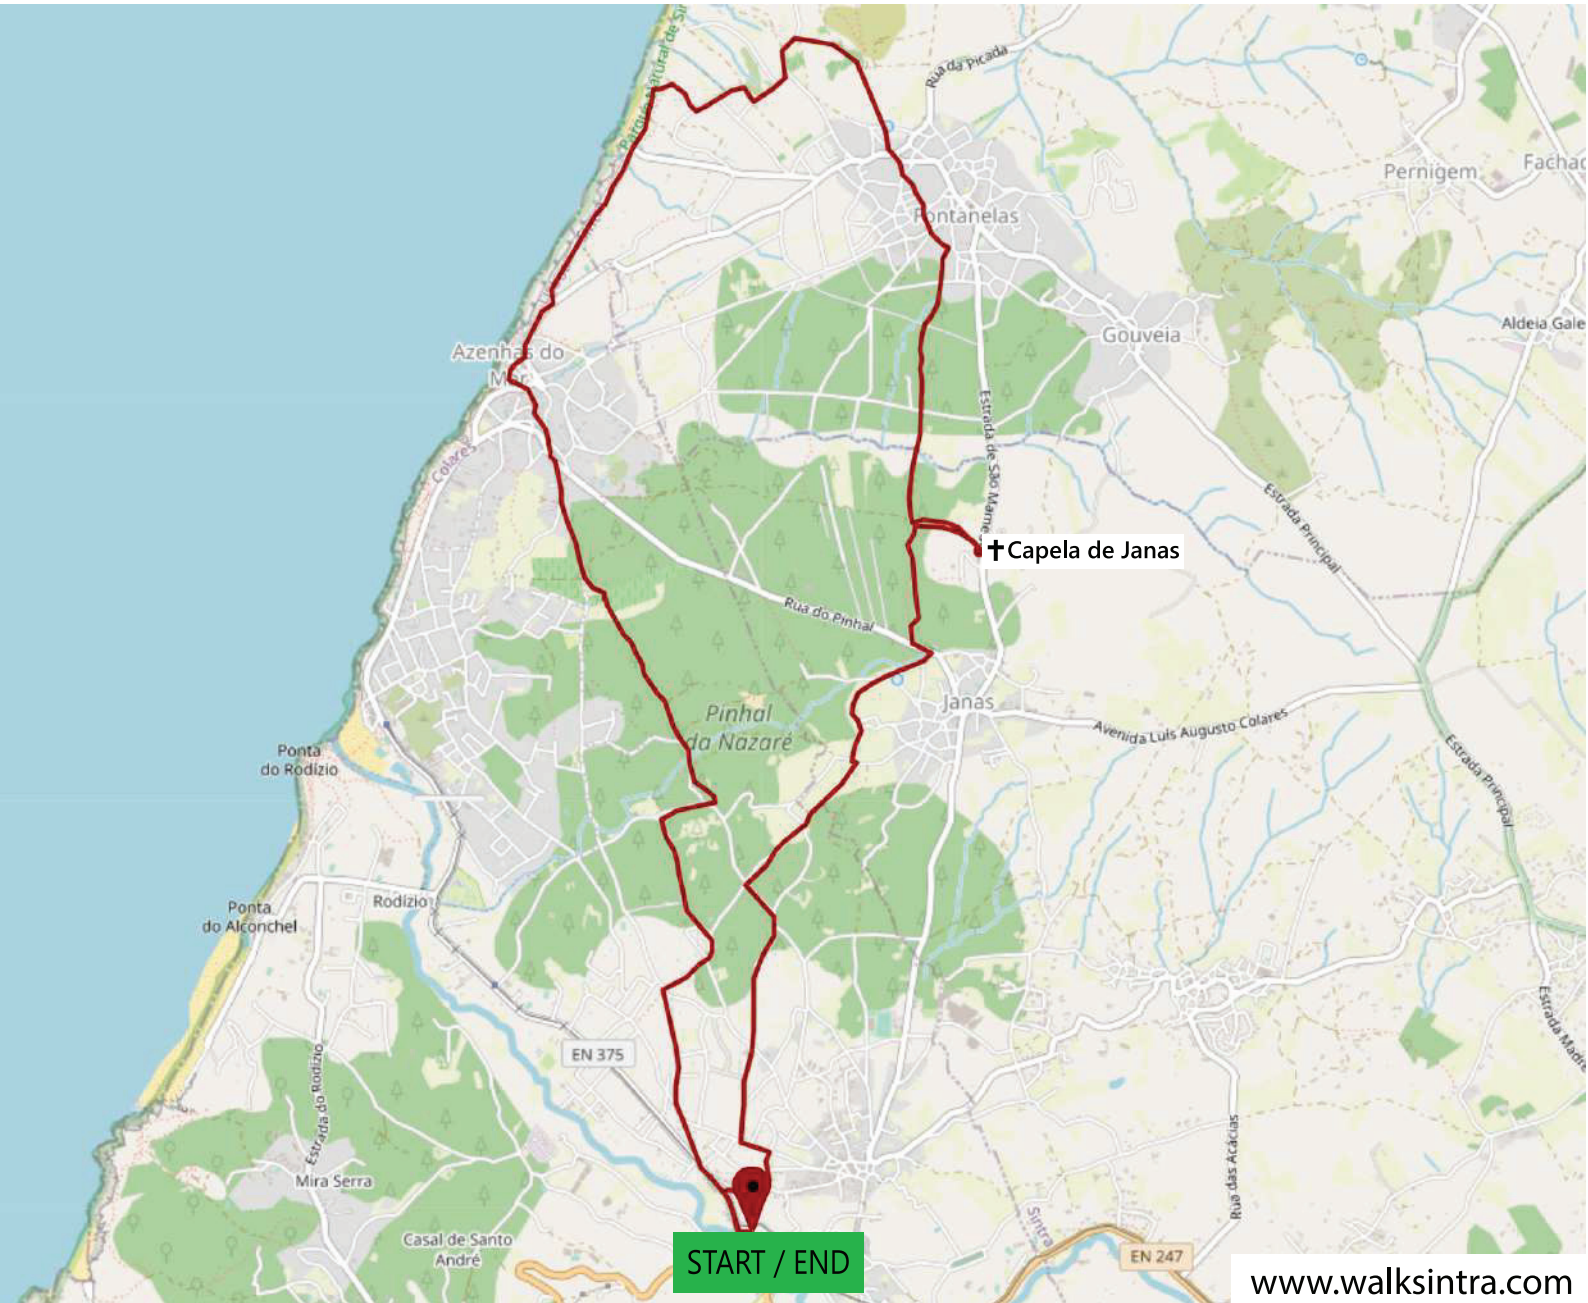

## PR8 Colares Wine / PR8 Vinho de Colares

DISTANCE / DISTÂNCIA: 15.5 KM

CUMULATIVE ASCENT / SUBIDA ACUMULADA: 364 M

[www.walksintra.com](http://www.walksintra.com)

View the route on Google Maps:  
Visualize a rota no Google Maps: