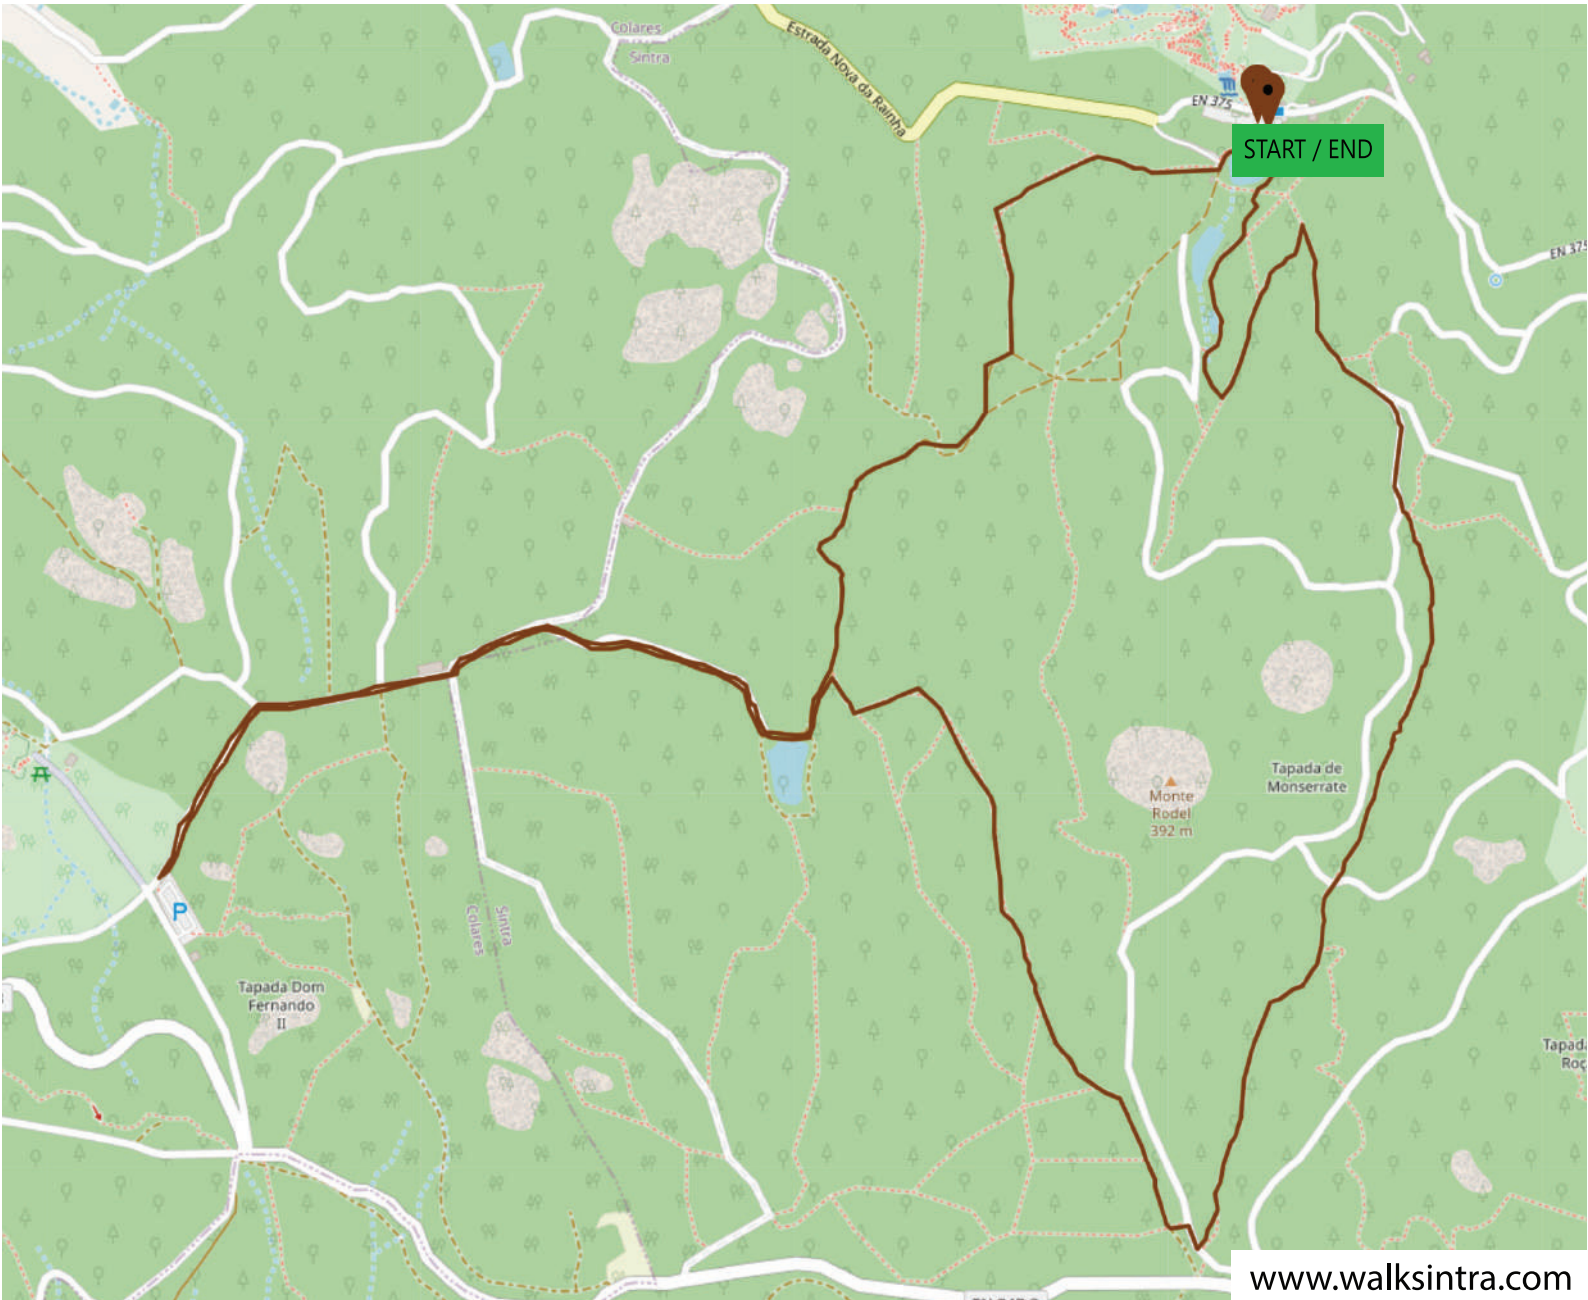

## Monserate

# Capuchine Convent-Convento dos Capuchos

DISTANCE / DISTÂNCIA: 6.5 KM

CUMULATIVE ASCENT / SUBIDA ACUMULADA: 305 M

View the route on Google Maps:  
Visualize a rota no Google Maps: