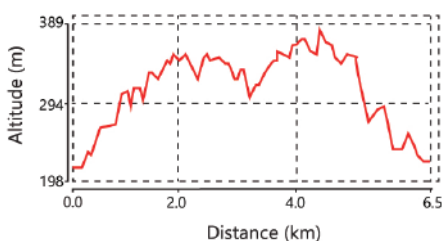

# Capuchine Convent-Convento dos Capuchos

DISTANCE / DISTÂNCIA: 6.5 KM

CUMULATIVE ASCENT / SUBIDA ACUMULADA: 305 M

View the route on Google Maps:  
Visualize a rota no Google Maps: