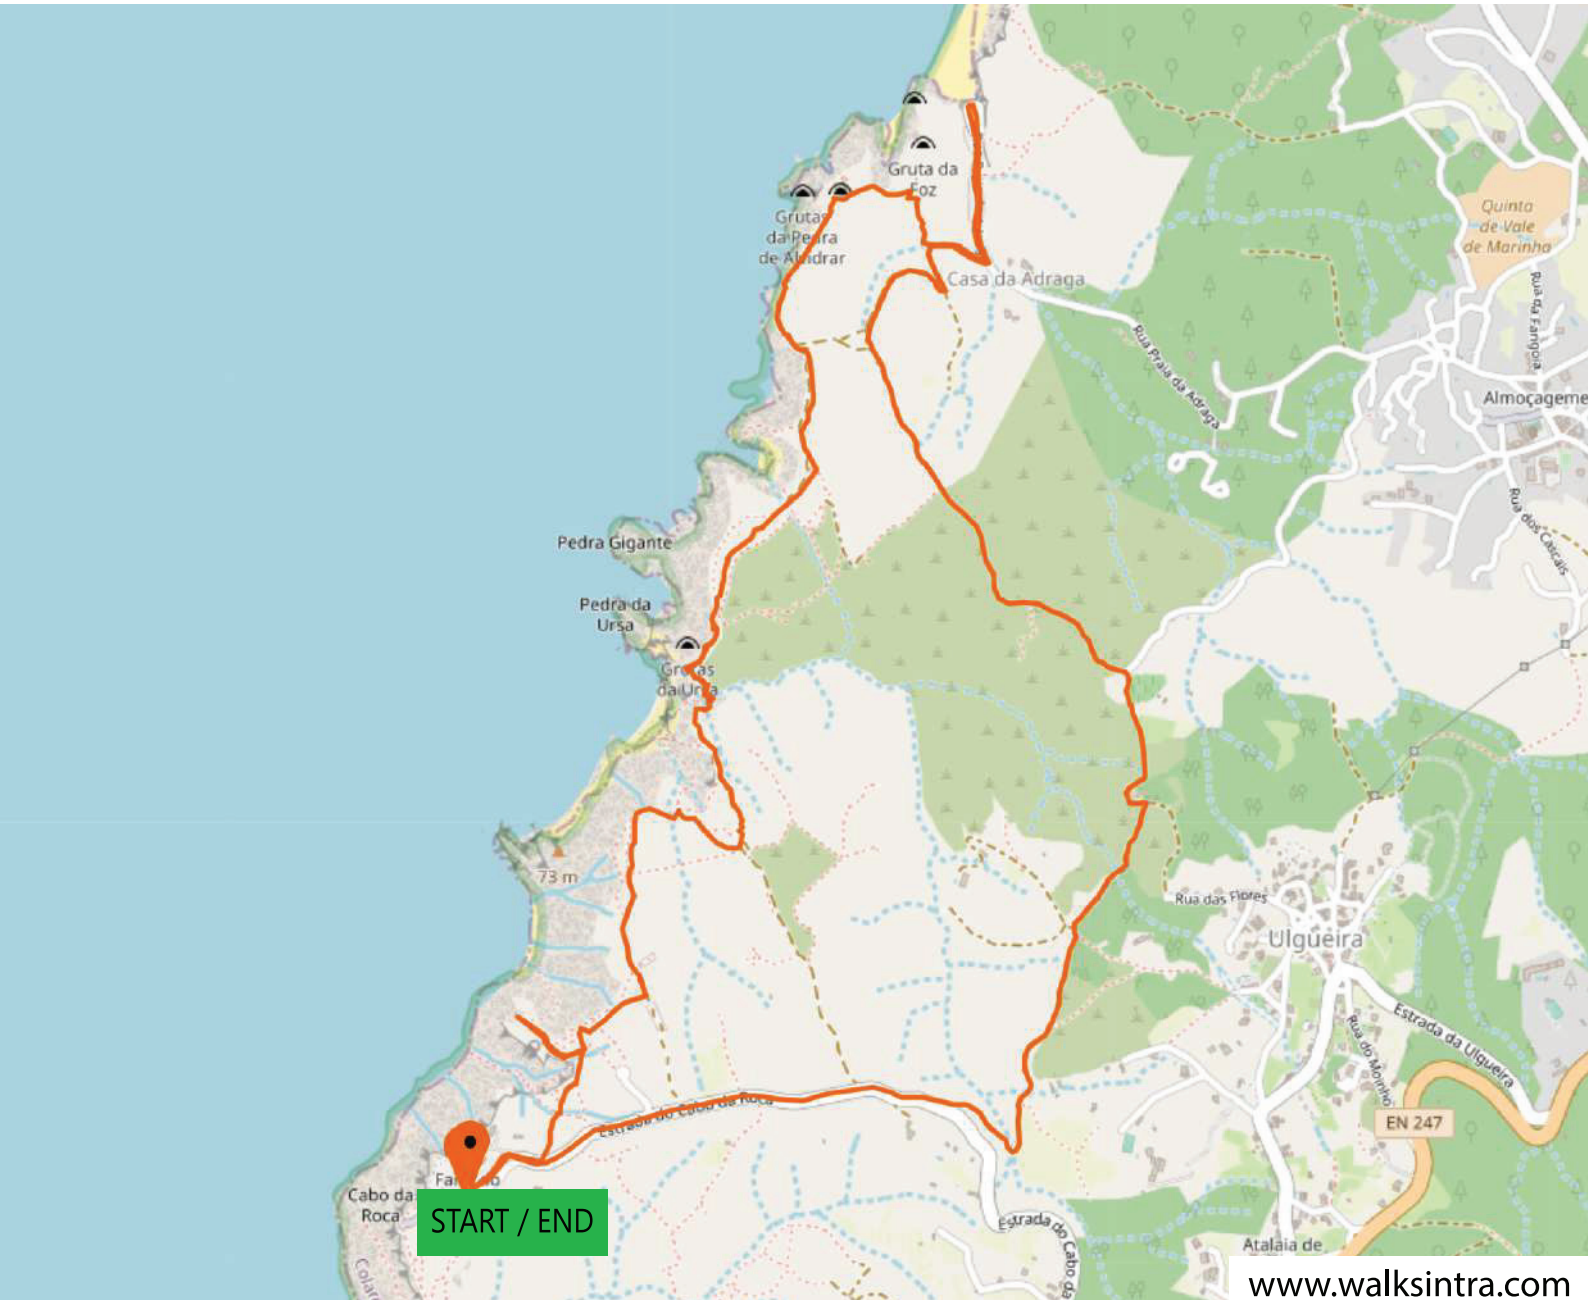

Cabo da Roca - Adraga Beach Round Rota Circular Cabo da Roca – Praia da Adraga

DISTANCE / DISTÂNCIA: 9 KM
CUMULATIVE ASCENT / SUBIDA ACUMULADA: 509 M

www.walksintra.com

View the route on Google Maps:
Visualize a rota no Google Maps: