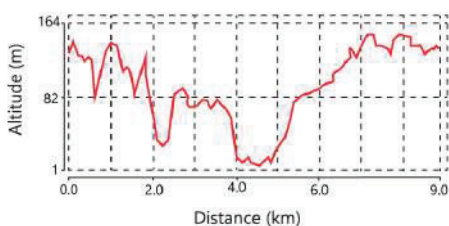

Cabo da Roca - Adraga Beach Round Rota Circular Cabo da Roca – Praia da Adraga

DISTANCE / DISTÂNCIA: 9 KM
CUMULATIVE ASCENT / SUBIDA ACUMULADA: 509 M

www.walksintra.com

View the route on Google Maps:
Visualize a rota no Google Maps: